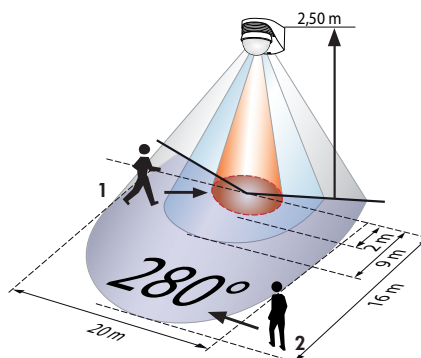

LUXOMAT® LC-plus 280

fehér

barna

fekete

ezüst

MŰSZAKI ADATOK

- 230V~ ±10%
 - 280°
 - max. 16 m keresztirányú áthaladás esetén (tangenciális)
 - IP44 / II. osztály / C €
 - Ho 110 x Sz 68 x Ma 78 mm
 - 25°C – +50°C
 - UV és ütésálló polikarbonát
 - IR-LC-plus, IR-LC-Mini
- 1 csatorna (világítás vezérlés)**
- 2000 W, $\cos\varphi = 1$;
1000 VA, $\cos\varphi = 0,5$
 - 15 mp - 16 perc vagy impulzus a gong funkcióhoz
 - 10 - 2000 Lux

- 1 ■ Megközelítés
- 2 ■ Áthaladás
- Alábújás védelem

TERMÉKINFORMÁCIÓ

- Új, mikroprocesszorral elektronikusan vezérelt mozgásérzékelő, 360°-s alábújás védelem a holtér nélküli érzékelés érdekében.
- Állítható gömbfejoptika
- Az érzékelési tartomány az árnyékoló lamellákkal állítható be. A lamellák bepattintásával kizárható ki a nemkívánatos érzékelés, valamint ezek segítségével csökkenthető a 280°-s érzékelési terület 90°, 130° vagy 230°-ra. Ezeket, valamint a 360°-s alábújás védelem takarására szolgáló lamellákat a csomag tartalmazza.
- Érzékenység, valamint az időzítés beállítása potenciométerrel a gömbfej alsó részén
- Beállítások nélküli azonnali üzembe helyezés a gyárilag beállított értékekkel (érzékenység: kb. 20 Lux, időzítés: 3 perc)
- Falra vagy külső sarokra szerelés speciális aljzattal **(csomag tartalmazza)**
- Dugaszó aljzat egykezes szereléshez
- **Alkalmazási példák:**
ház két oldalának egyidejű megfigyelése, garázs, telekbehajtók, házbejratok