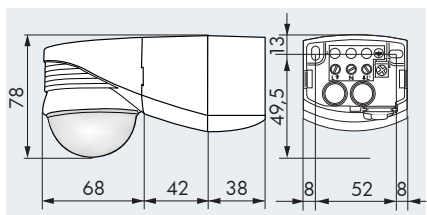

LUXOMAT® LC-plus 280

fehér

barna

fekete

ezüst

MŰSZAKI ADATOK

- 230V~ ±10%
 - 280°
 - max. 16 m keresztirányú áthaladás esetén (tangenciális)
 - IP44 / II. osztály / C €
 - Ho 110 x Sz 68 x Ma 78 mm
 - 25°C – +50°C
 - UV és ütésálló polikarbonát
 - IR-LC-plus, IR-LC-Mini
- 1 csatorna (világítás vezérlés)**
- 2000 W, $\cos\varphi = 1$;
1000 VA, $\cos\varphi = 0,5$
 - 15 mp - 16 perc vagy impulzus a gong funkcióhoz
 - 10 - 2000 Lux

- 1 ■ Megközelítés
- 2 ■ Áthaladás
- Alábújás védelem

TERMÉKINFORMÁCIÓ

- Új, mikroprocesszorral elektronikusan vezérelt mozgásérzékelő, 360°-s alábújás védelem a holtér nélküli érzékelés érdekében.
- Állítható gömbfejoptika
- Az érzékelési tartomány az árnyékoló lamellákkal állítható be. A lamellák bepattintásával kizárható ki a nemkívánatos érzékelés, valamint ezek segítségével csökkenthető a 280°-s érzékelési terület 90°, 130° vagy 230°-ra. Ezeket, valamint a 360°-s alábújás védelem takarására szolgáló lamellákat a csomag tartalmazza.
- Érzékenység, valamint az időzítés beállítása potenciométerrel a gömbfej alsó részén
- Beállítások nélküli azonnali üzembe helyezés a gyárilag beállított értékekkel (érzékenység: kb. 20 Lux, időzítés: 3 perc)
- Falra vagy külső sarokra szerelés speciális aljzattal **(csomag tartalmazza)**
- Dugaszó aljzat egykezes szereléshez
- **Alkalmazási példák:**
ház két oldalának egyidejű megfigyelése, garázs, telekbehajtók, házbejratok